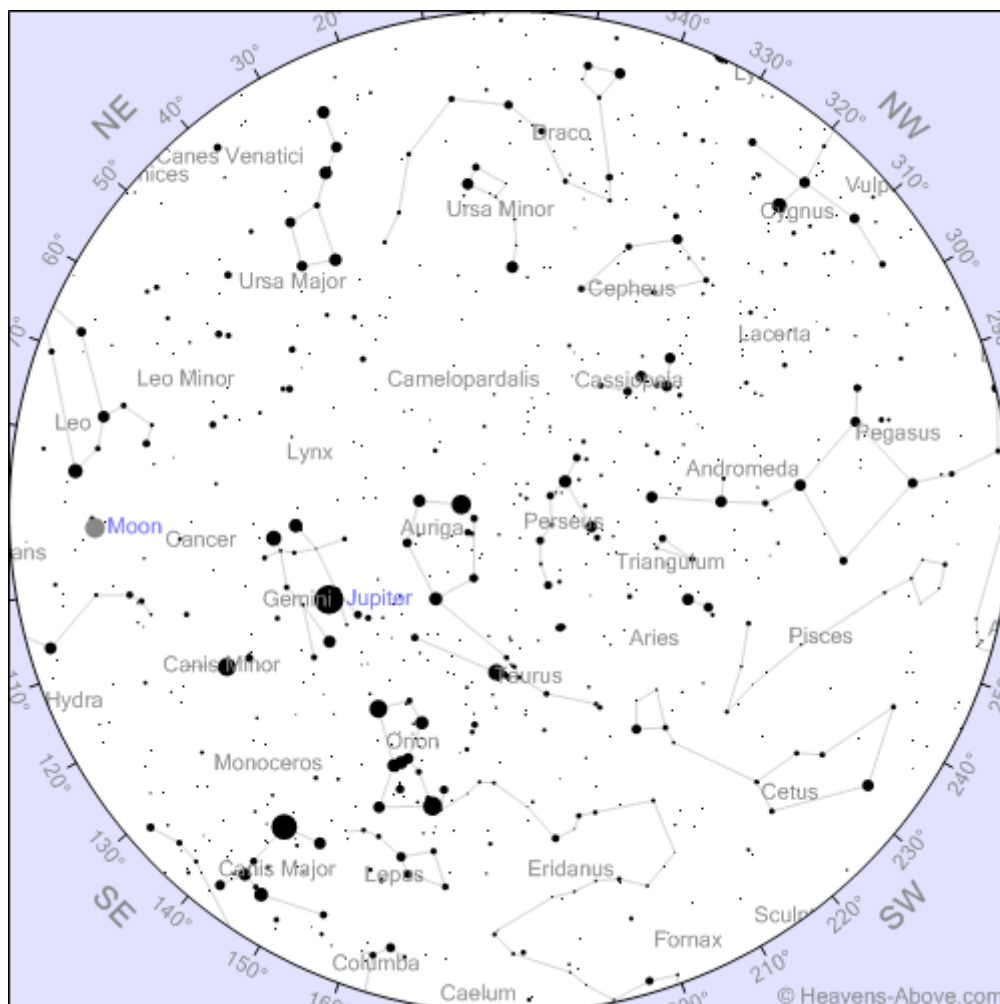

14 Febbraio 2014

FESTA DEL RISPARMIO ENERGETICO

In collaborazione con l'Amministrazione Comunale di Due Carrare

Via Roma, 74 - 35020 Due Carrare (PD)

Dalle ore 18:00 alle ore 20:00 in piazza antistante il municipio

Sole: sorge h.07:16 tramonta h.17:38
Luna: tramonta h.06:34 sorge h.17:29 (Luna Piena)

Giove: sorge h.13:39 tramonta h.05:06
AR = 06h48m16.0s DEC = 23°11'16"
(alt = 53.7° az = 115.4°)

Transito ISS (mag = -1.6):
inizio h.19:34 (WNW) , max h. 19:37 (alt = 26°; N), fine h. 19:37 (N)