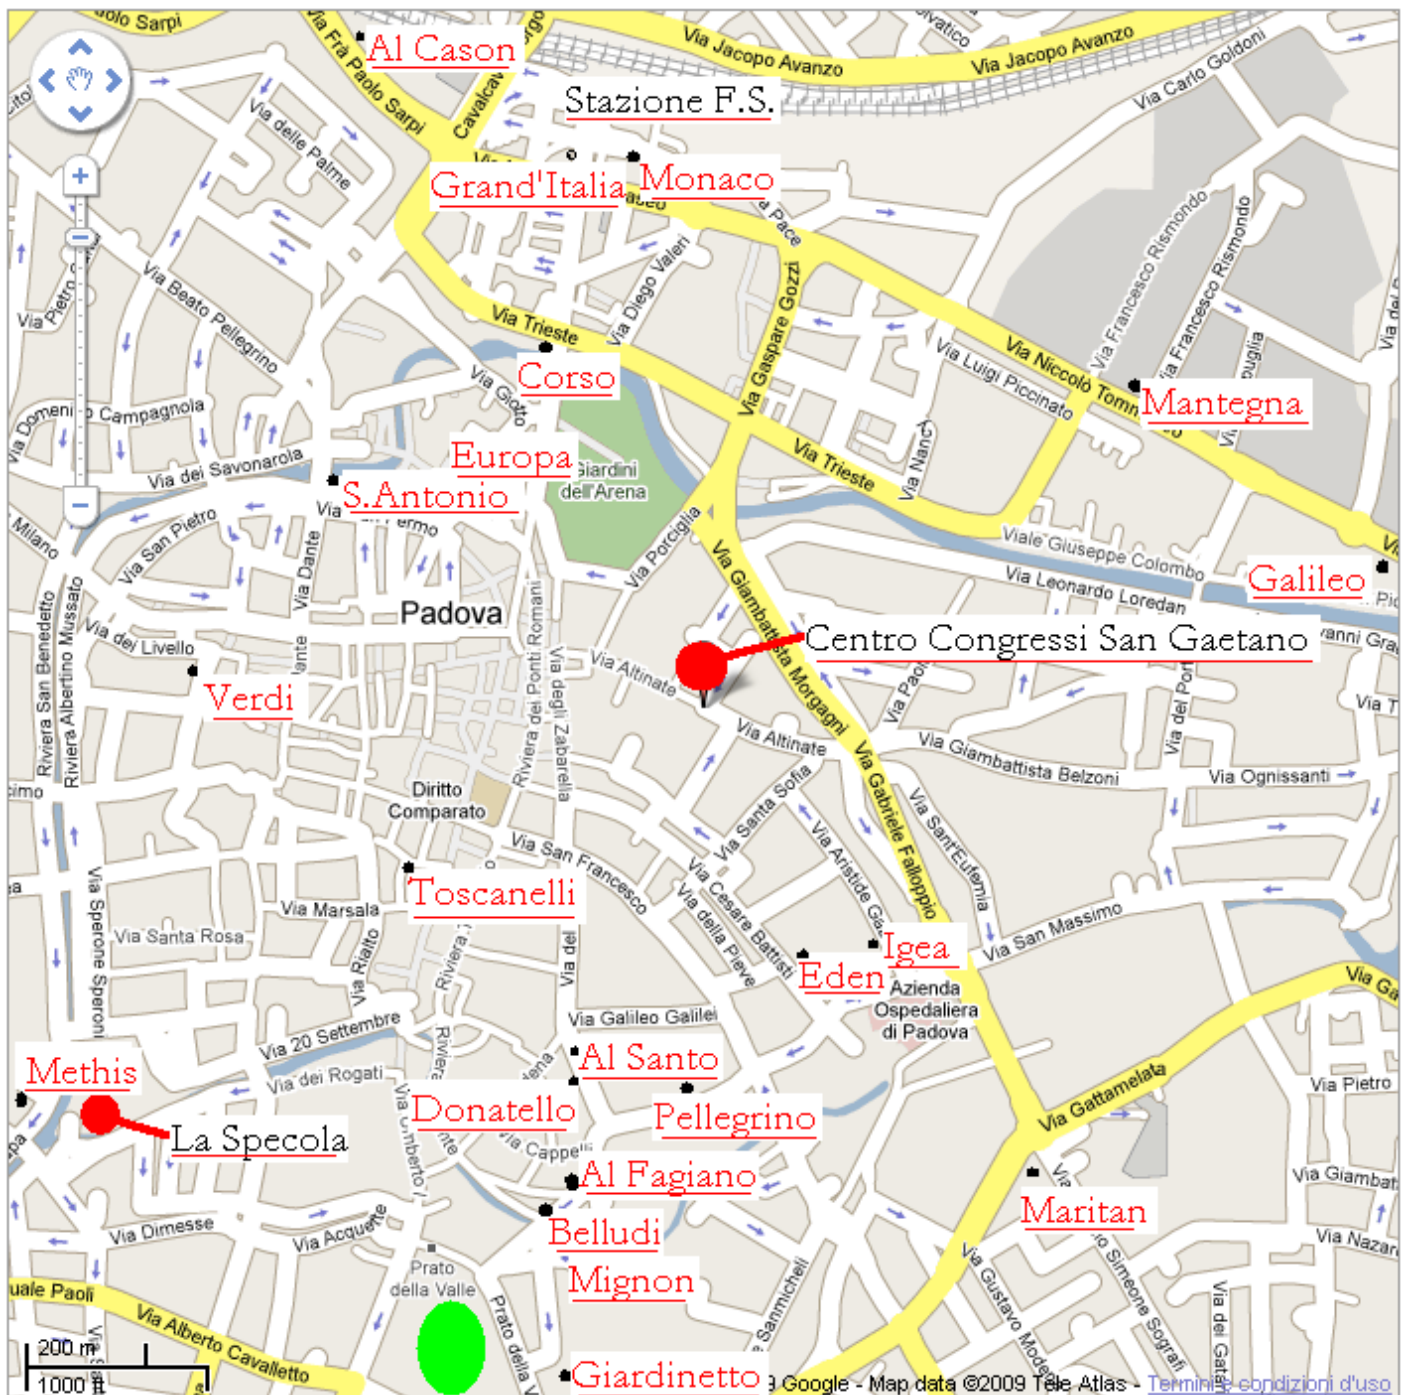

Hotel a Padova

Inviato da admin il Lun, 14/09/2009 - 10:59

Ecco un elenco degli hotels disponibili nelle vicinanze della sede congressuale

| Hotel | indirizzo | stelle | singola | matrim | t |
|-----------------------------|-----------------------------|---------------|----------------|---------------|----------|
| 1 Hotel Belludi 37 | via Luca Belludi 37 | 2 | 55-80 | 120-150 | |
| 2 Hotel Casa del Pellegrino | via Melchiorre Cesarotti 21 | 2 | 46-67 | 58-81 | |
| 3 Hotel Eden | via Cesare Battisti 255 | 2 | 45-57 | 65-80 | |
| 4 Hotel Mignon | via Luca Belludi 22 | 2 | 54 | 69 | |
| 5 Hotel Al Fagiano | via Locatelli 45 | 2 | 58 | 81 | |
| 6 Hotel Corso | Corso del Popolo 2 | 3 | 70 | 85 | |
| 7 Hotel Igea | via Ospedale 87 | 3 | 65 | 95 | |
| 8 Small Hotel Royal | via Gattamelata 29 | 3 | 65 | 75 | |
| 9 Hotel Maritan | via Gattamelata 34 | 3 | 65 | 95 | |
| 10 Hotel Monaco | Piazzale Stazione 3 | 3 | 36-72 | 46-100 | |
| 11 AL Cason Hotel | Via Fra Paolo Sarpi 40 | 3 | 45-57 | 60-80 | |
| 12 Hotel S. Antonio | via San Fermo 118 | 3 | 63-69 | 82-94 | |
| 13 Albergo Verdi | via Dondi dell'Orologio | 3 | 40-100 | 40-150 | |
| 14 Hotel al Giardinetto | Prato della Valle 54 | 3 | 50-10 | 80-110 | |
| 15 Best Western Hotel Biri | Via A. Grassi 2 | 4 | 71 | 88 | |