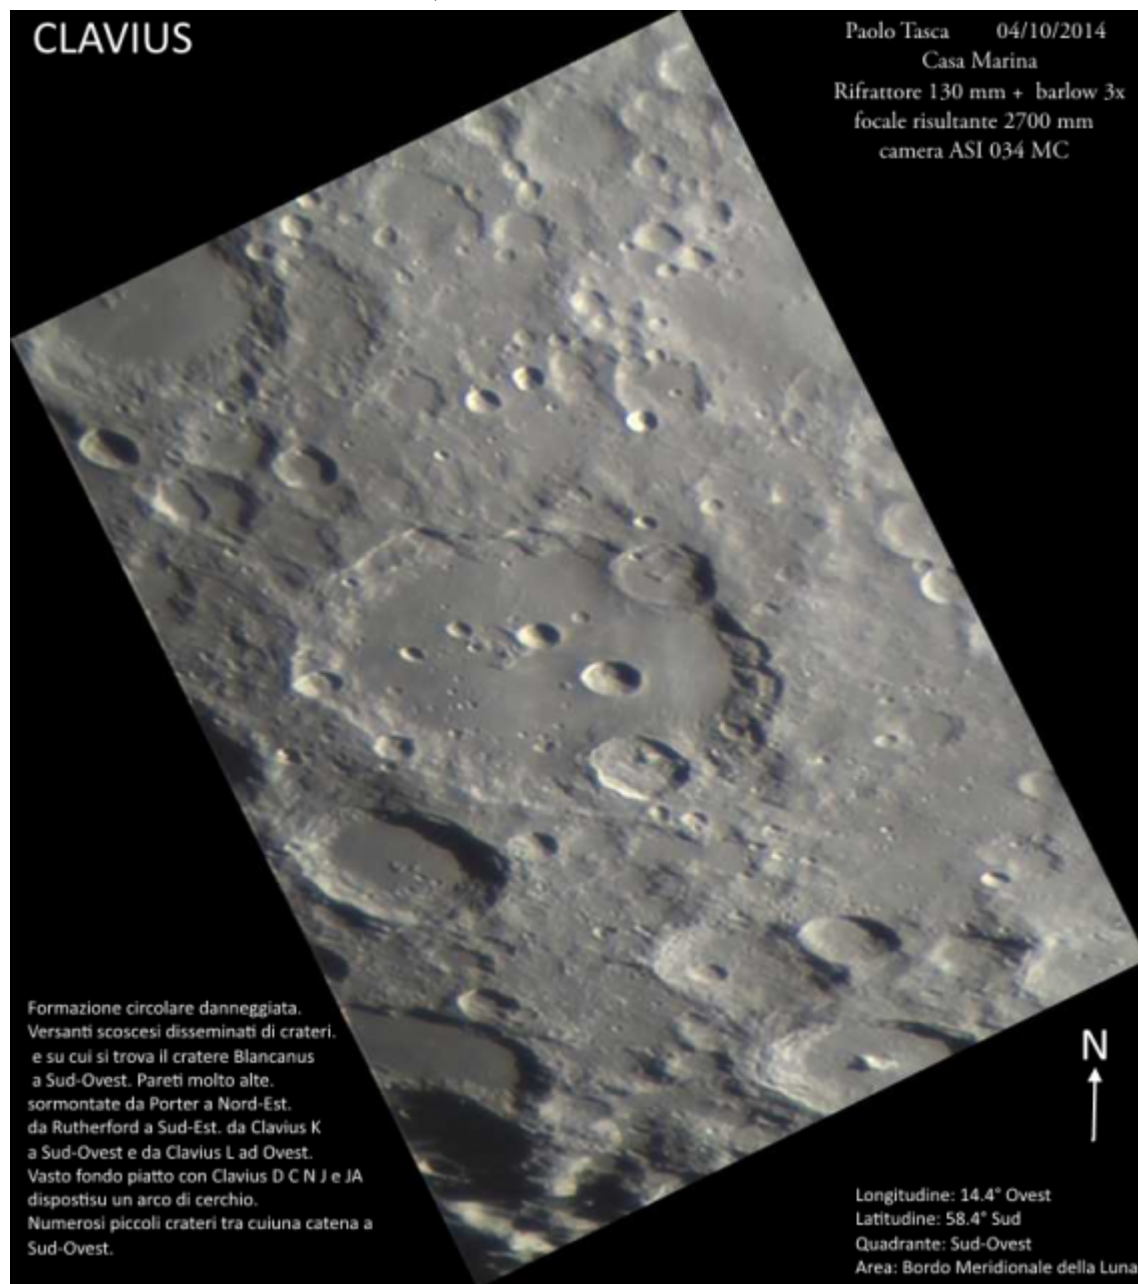

Luna cratere Clavius

Inviato da Paolo Tasca il Sole, 05/10/2014 - 12:09

Autore: Paolo Tasca

Nome oggetto: Clavius

Data: 04/10/2014 ripresa

[Luna](#) ^[1]

Tutti i loghi e marchi in questo sito sono di proprietà dei rispettivi proprietari.

via C. Battisti, 59D - 35010 LIMENA (PD)

info@astronomia-euganea.it

[Credits](#)

URL di origine (Salvata il 29/11/2021 - 06:42): <http://www.astronomia-euganea.it/drupal/image/luna-cratero-clavius>

Links:

[1] <http://www.astronomia-euganea.it/drupal/gallery/luna>