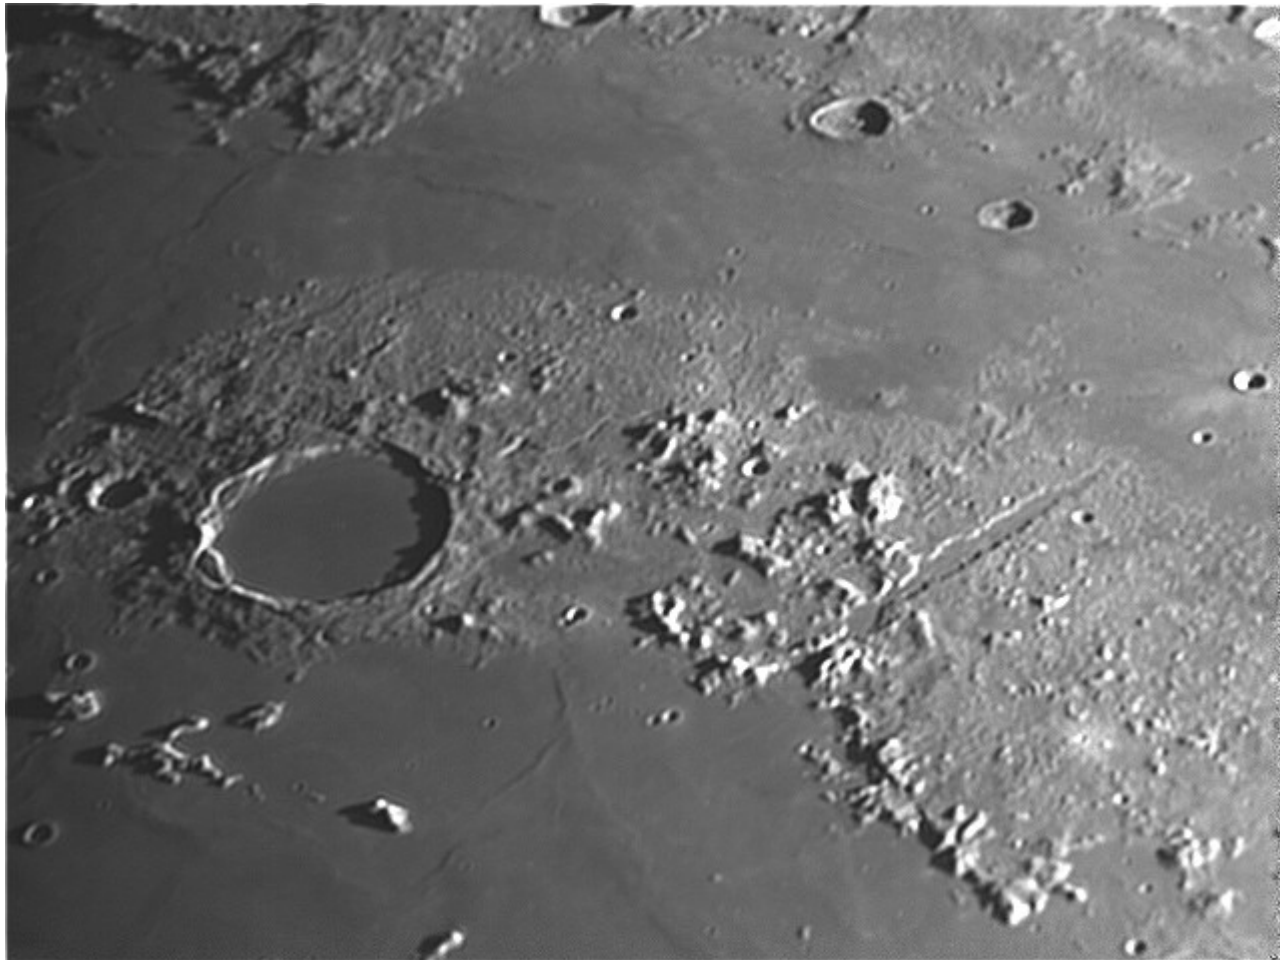

Luna - Vallis Alpes

Inviato da g.milani il Sole, 28/09/2014 - 12:19

Autore: g.milani

Nome oggetto: Vallis Alpes

Data: 06/07/2014

Note aggiuntive:

La ben nota Valle nelle Alpi lunari ripresa nel luglio del 2014 con rifrattore 102 mm ED f/7 webcam ASI 120MM e Barlow 5x.

si intravede il sottile e tortuoso canale che scorre al centro della valle creato dallo scorrimento della lava

[Luna](#) ^[1]

Tutti i loghi e marchi in questo sito sono di proprietà dei rispettivi proprietari.

via C. Battisti, 59D - 35010 LIMENA (PD)

info@astronomia-euganea.it

[Credits](#)

URL di origine (Salvata il 22/09/2024 - 10:20): <http://www.astronomia-euganea.it/drupal/image/luna-vallis-alpes>

Links:

[1] <http://www.astronomia-euganea.it/drupal/gallery/luna>